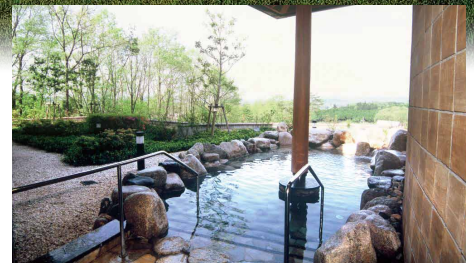

▲14種類の豊富な浴槽

広島 北ホテル

人が集い楽しいときが流れる「広島北ホテル」は
北広島町の感性豊かな人々に愛されるホテルです。
田園の秀逸な文化の発信基地。懐かしさと親しさで
お客様をお迎えします。

1泊2食 朝食 夕食 1室3~4名 3名様より

平日
お1人様料金 **15,800円~**
土曜
お1人様料金 **20,800円~**
日曜・祝日
お1人様料金 **18,800円~**
※消費税サービス税込料金

1室2名様のご利用 +1,000円~ 1室1名様のご利用 +2,000円~

広島県山県郡北広島町南方3659

TEL:0826-73-0011

中国自動車道千代田ICより車で6分

リージャスクレストまで車で30分

神楽門前湯治村

天然ラドン温泉

幼ない頃の日本に舞い戻ったような懐かしの世
界で、天然ラドン温泉をはじめ、山の幸、里の幸
をふんだんに使った田舎料理の店や、格子づくり
の宿屋が軒を連ねる昔ながらの湯治村。

1泊2食 朝食 夕食 1室3~4名 3名様より

平日
お1人様料金 **14,700円~**
土・日・祝
お1人様料金 **19,700円~**
※消費税サービス税込料金

クレジットカード ご利用不可、現金でのお支払い

1室2名様のご利用 +1,000円 1室1名様のご利用 +3,000円

広島県安芸高田市美土里町本郷4627

TEL:0826-54-0888

中国自動車道高田ICより車で10分

リージャスクレストまで車で15分

かんぽの郷 庄原

小高い丘に立ち、全室南向きの明るい空間がやす
らぎの時を演出。満天の星を眺める露天風呂をは
じめ、14種類の浴槽があり里山の滋養豊かな食材
とともに、心豊かなゴルフ旅をご堪能ください。