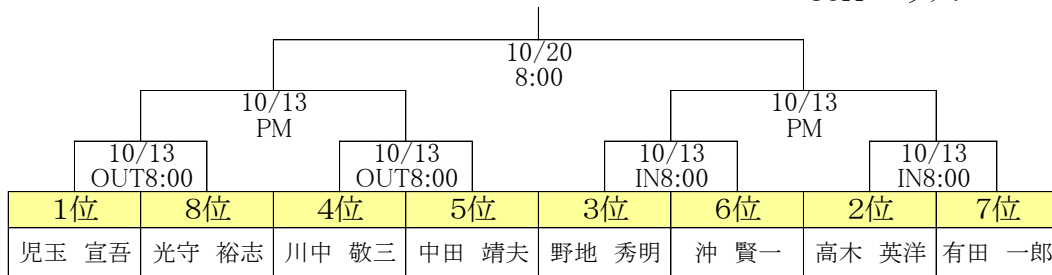

# 第25回 CLUB CHAMPIONSHIP

[予選成績]

【 ROYAL TOUR TEE コースレート 73.1 】

(敬称略)

Rank	Player	Out①	In②	Out③	Gross	備考
1	川原 利之	39	37	39	115	通過・辞退
2	児玉 宣吾	37	43	46	126	通過
3	高木 英洋	39	49	45	133	通過
4	野地 秀明	41	48	44	133	通過
5	川中 敬三	48	46	43	137	通過
6	中田 靖夫	44	47	46	137	通過
7	沖 賢一	50	49	41	140	通過
8	有田 一郎	42	52	48	142	通過
9	光守 裕志	48	47	47	142	繰上通過
10	伴 伸二	45	48	50	143	
11	玉田 幸治	48	54	47	149	
失格 NR	新田 量二 武田 晋平					

## 決勝トーナメント

準々・準決勝 令和元年10月13日（日）

18H マッチプレー スクラッチ

決勝 令和元年10月20日（日）

36H マッチプレー スクラッチ

Throughout history, man has sought luxury in many forms,  
yet the essence of luxury is timeless. Regus Crest represents the modern realization  
of a timeless standard of luxury: "A New Tradition."