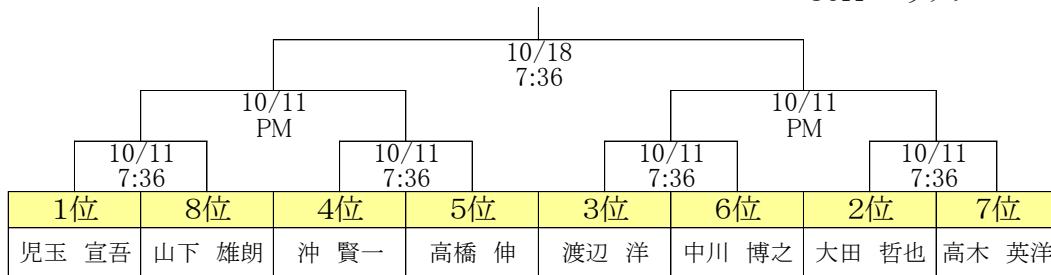

第26回 CLUB CHAMPIONSHIP

[予選成績]

【 ROYAL TOUR TEE コースレート 73.1 】 (敬称略)

Rank	Player	Out①	In②	Out③	Gross	備考
1	川原 利之	35	43	43	121	通過 ※決勝辞退
2	児玉 宣吾	44	45	41	130	通過
3	大田 哲也	46	42	47	135	通過
4	渡辺 洋	45	48	45	138	通過
5	沖 賢一	39	51	50	140	通過
6	高橋 伸	46	47	50	143	通過
7	中川 博之	47	47	53	147	通過
8	高木 英洋	50	52	48	150	通過 ※カウントバック
9	山下 雄朗	50	52	48	150	通過 ※繰り上げ通過
10	伴 伸二	49	53	49	151	
11	光守 裕志	48	57	47	152	
12	新田 量二	56	51	46	153	
13	中田 靖夫	51	55	48	154	
14	玉田 幸治	47	57	52	156	

決勝トーナメント

準々・準決勝 令和2年10月11日 (日)
 18H マッチプレー スクラッチ
決勝 令和2年10月18日 (日)
 36H マッチプレー スクラッチ

Throughout history, man has sought luxury in many forms,
 yet the essence of luxury is timeless. Regus Crest represents the modern realization
 of a timeless standard of luxury: "A New Tradition."